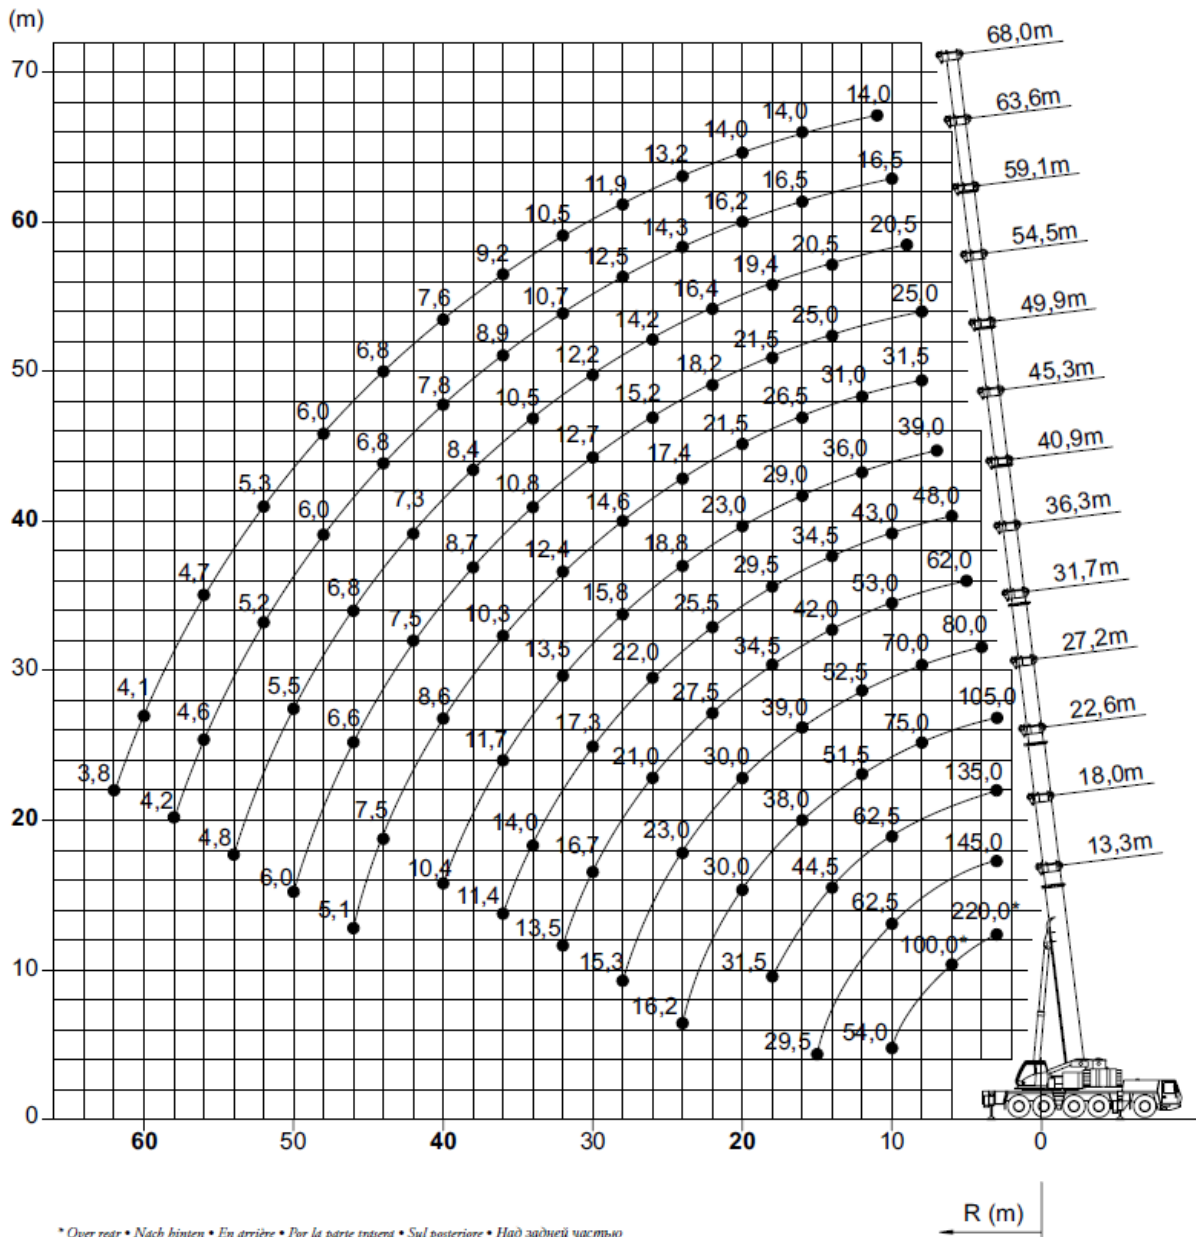

# Load charts • Traglasten • Capacités de levage Capacidades • Capacità • Таблицы грузоподъемности

Working range • Arbeitsbereiche • Diagramme de levage • Gama de trabajo • Area di lavoro • Грузовысотные характеристики

 13,3 - 68,0 m

 8,1 m

 360°

	Hook block • Hakenflasche • Crochet-moufle • Gancho • Ganci • Крюковой блок	H (mm)
	200 D	3650
	160 D	3650
	125 D	3300
	80 D	3300
	32 E	3200
	12 H/B	2450